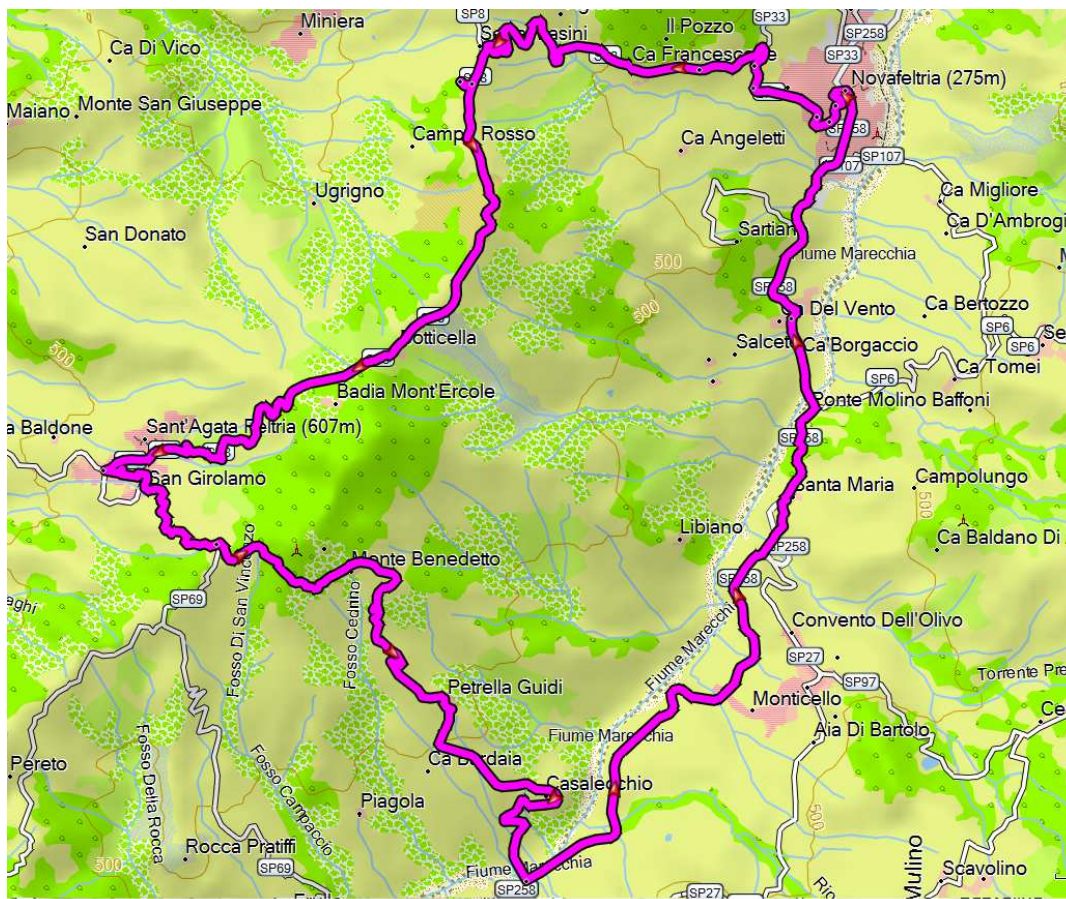

## Fietstocht: Sant Agata Feltria - Petrella Guidi - Novafeltria

33 km

### Start

- 1 Vanaf de camping uitgang links omhoog en boven rechtsaf richting Sant Agata Feltria.
- 2 Na 7 km in Sant Agata Feltria linksaf richting Pennabilli.
- 3 Na 2 km links aanhouden richting Petrella Guidi, een lange prachtige afdaling van 7,5 km.
- 4 Vervolgens linksaf richting Novafeltria / Rimini.
- 5 In het centrum van Novafeltria, 300 m. voorbij de stoplichten linksaf richting Perticara.
- 6 Nu begint het te stijgen van 300 naar 600 over 7 km.
- 7 Boven aangekomen links richting Sant Agata Feltria.
- 8 Na 300 m is daar dan weer de camping.

### Einde