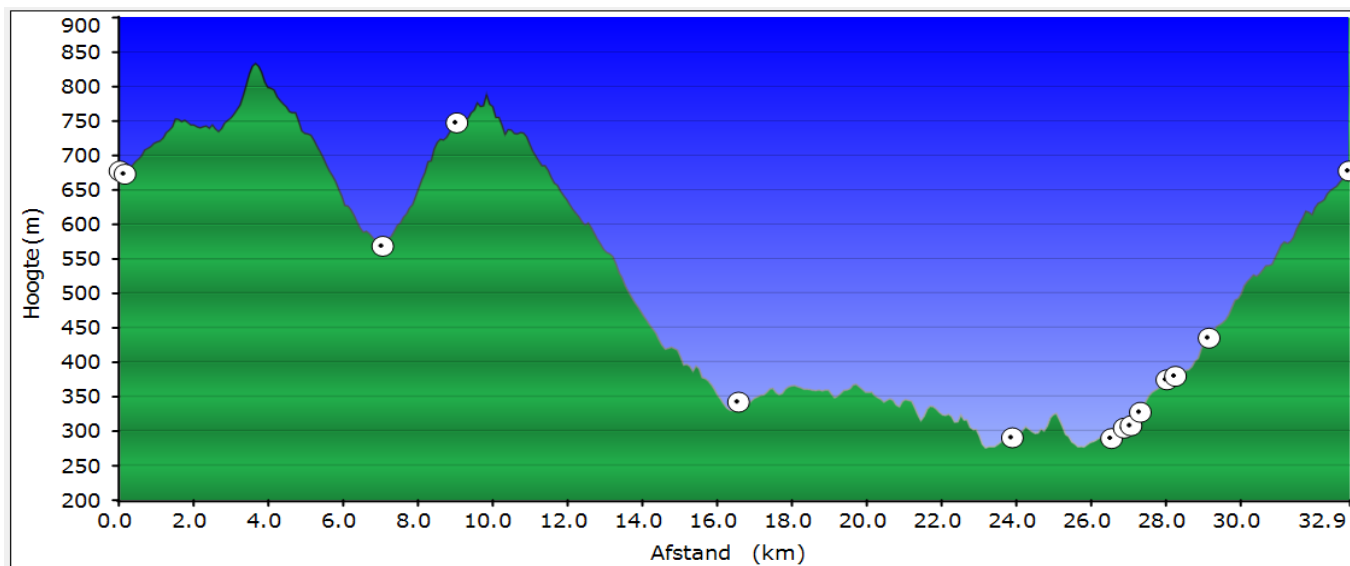

## Fietstocht: Sant Agata Feltria - Petrella Guidi - Novafeltria

33 km

### Start

- 1 Vanaf de camping uitgang links omhoog en boven rechtsaf richting Sant Agata Feltria.
- 2 Na 7 km in Sant Agata Feltria linksaf richting Pennabilli.
- 3 Na 2 km links aanhouden richting Petrella Guidi, een lange prachtige afdaling van 7,5 km.
- 4 Vervolgens linksaf richting Novafeltria / Rimini.
- 5 In het centrum van Novafeltria, 300 m. voorbij de stoplichten linksaf richting Perticara.
- 6 Nu begint het te stijgen van 300 naar 600 over 7 km.
- 7 Boven aangekomen links richting Sant Agata Feltria.
- 8 Na 300 m is daar dan weer de camping.

### Einde